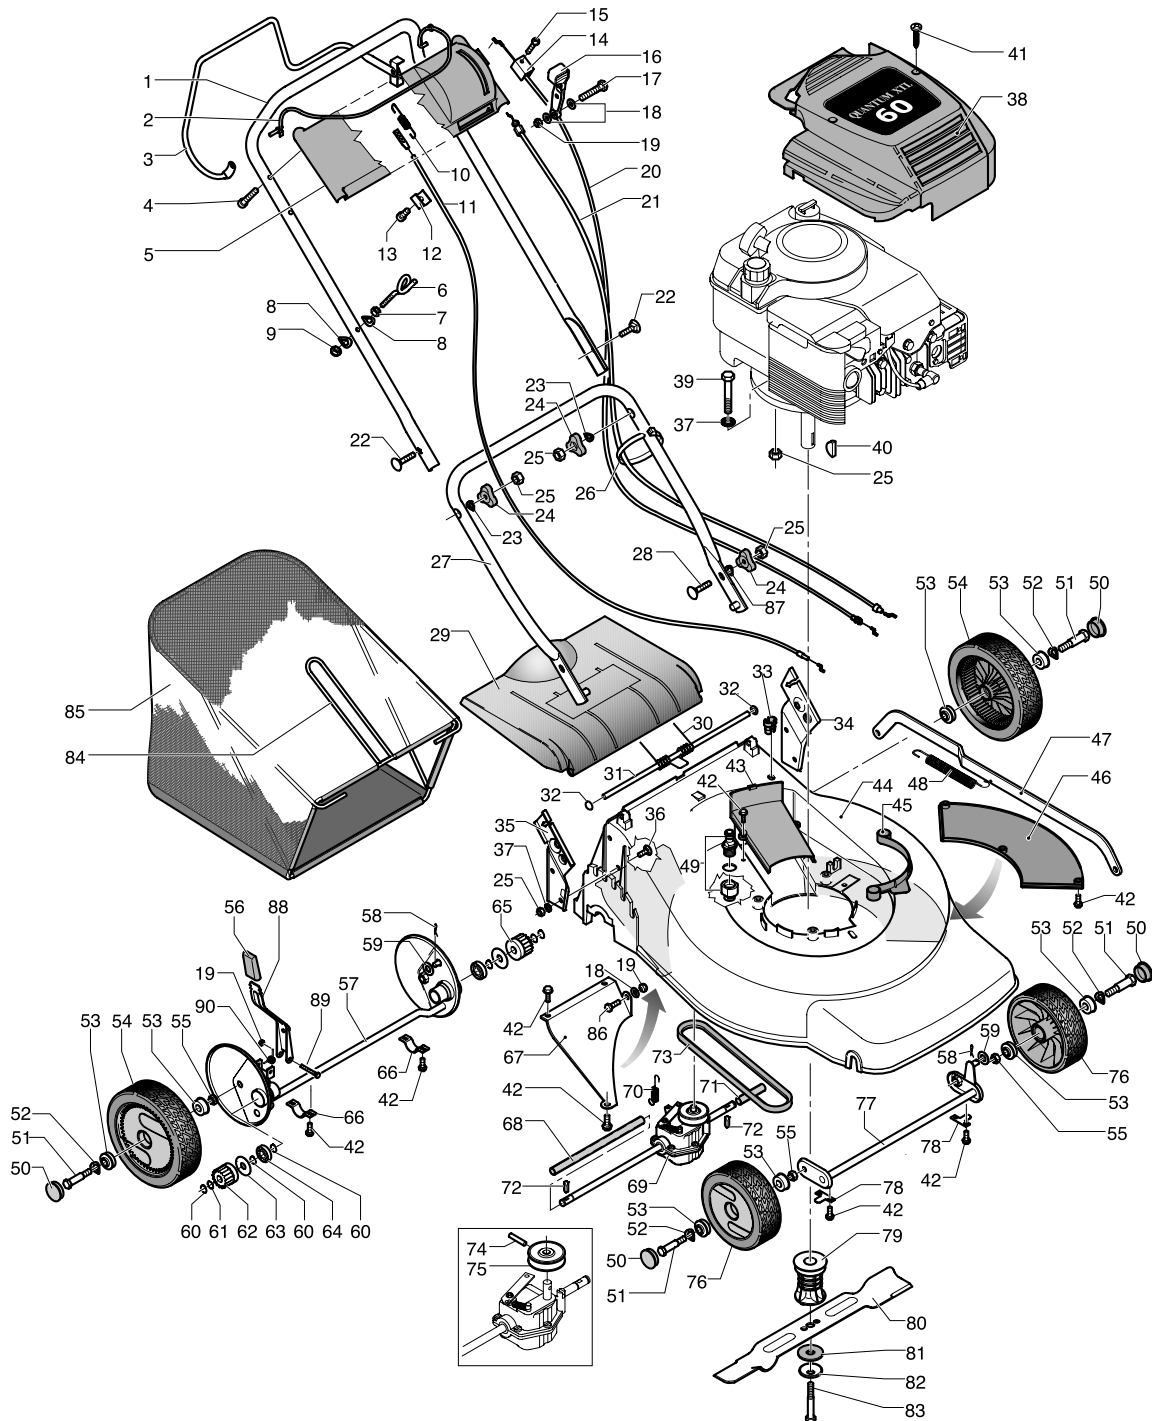

Reserve onderdelen

Repuestos

Reservdelar

Pos.	PN ELX	MEP Pln°	DESCRIPTION	Q.ty	Pos.	PN ELX	MEP Pln°	DESCRIPTION	Q.ty
1	531204305	8135663	UPPER HANDLE	1	44	531210520	10175012	DECK Red	1
2	531205618	10135893	LEVER	1	45	531206308	10160273	COVER	1
2	531211452	10135891	B. LEVER Yellow	1	46	531206520	10175033	COVER	1
3	531205616	10135883	CLUTCH LEVER	1	47	531206524	10175073	ROD	1
4	531208844	20734900	SCREW	4	48	531205715	10140090	SPRING	1
5	531205607	10135770	DASH-BOARD yellow	1	49	531205848	10141313	CLUTCH	1
5	531205608	10135772	DASH-BOARD red	1	50	531210538	10114801	PLUG	4
6	531205169	10121470	CABLE HOOK	1	51	531205042	10120090	SCREW	4
7	531207165	10501200	NUT	1	52	531206644	10275100	WASHER	4
8	531204961	10115900	WASHER	2	53	531213828	10176020	BALL-BEARING	8
9	531208491	20281800	NUT	1	54	531210537	9135291	WHEEL Yellow	2
10	531205596	10135710	SPRING	1	54	531204461	9135294	WHEEL Grey	2
11	531206000	10146340	CLUTCH CABLE	1	55	531207978	20101700	NUT	4
12	531207923	10876103	BEARING	1	56	531207986	20107203	SHEATING	1
13	531207937	10878000	SCREW	1	57	531212393	1017554ZC	REAR AXLE	1
14	531208043	20121983	BEARING	1	58	531206653	10281400	COTTER PIN	2
15	531208217	20135730	SCREW	1	59	531204906	10069200	WASHER	2
16	531205139	10121263	LEVER	1	60	531208772	20655800	SEEGER	6
17	531207836	10830000	SCREW	1	61	531208859	20761300	WASHER	2
18	531206666	10284700	WASHER	4	62	531205045	10120160	PINION	1
19	531208492	20282100	NUT	2	63	531207847	10831200	WASHER	2
20	531213434	10173930	BRAKE CABLE	1	64	531208778	20657600	BALL-BEARING	2
21	531207754	10800400	ACC. CABLE B&S	1	65	531205046	10120170	PINION	1
21	531206033	10146730	ACC. CABLE Honda	1	66	531206652	10281200	BEARING	2
22	531207089	10402401	SCREW	2	67	531205734	10140250	DEFLECTOR	1
23	531207090	10402402	WASHER	2	68	531205771	10140453	SPACER TUBE	1
24	531204923	10114303	KNOB	4	69	531212711	9141920	REDUCER COMPLET	1
25	531207982	20106300	NUT	11	70	531205754	10140350	SPRING	1
26	531205581	10135600	CLAMP	2	71	531207697	10766503	SPACER TUBE	1
27	531205711	10140053	HANDLE LOWERE	1	72	531205108	10121160	KEY	2
28	531204921	10114100	SCREW	2	73	531207375	10601400	BELT	1
29	531206519	10175021	DEFLECTOR Yellow	1	74	531207703	10768400	RESILIENT PIN	1
29	531210534	10175022	DEFLECTOR Red	1	75	531208899	20768203	GEAR PULLEY	1
30	531206531	10175200	SPRING	1	76	531210536	9120081	WHEEL Yellow	2
31	531206525	10175090	TIE ROD	1	76	531204371	9120084	WHEEL Grey	2
32	531210824	10175400	WASHER	2	77	531212586	1017506ZC	FRONT AXLE	1
33	531205557	10135413	CABLE LOCK	1	78	531205536	10135270	SUPPORT	2
34	531206538	10175243	SUPPORT	1	79	531207848	10831300	BEARING BLADE	1
35	531206536	10175233	SUPPORT	1	80	531213695	10142110	BLADE	1
36	531205741	10140310	SCREW	4	81	531207243	10531700	WASHER	1
37	531207981	20106200	WASHER	10	82	531207237	10530900	WASHER	1
38	531205818	10140970	HOUSING Yellow	1	83	531206649	10280901	SCREW	1
38	531205819	10140972	HOUSING Red	1	84	531208380	20175143	BAG FRAME	1
39	531206681	10291000	SCREW	3	85	531208382	20175153	SAC	1
40	531204907	10100900	KEY	1	86	531207838	10830300	SCREW	1
41	531205823	10140983	SCREW	2	87	531204922	10114200	WASHER	2
42	531207856	10831800	SCREW	18	88	531212364	1017546zc	LEVER	1
43	531213225	10180123	BELT HOUSING	1	89	531206346	10162910	SCREW	1
44	531206517	10175011	DECK Yellow	1	90	531210817	10175450	SPRING	1